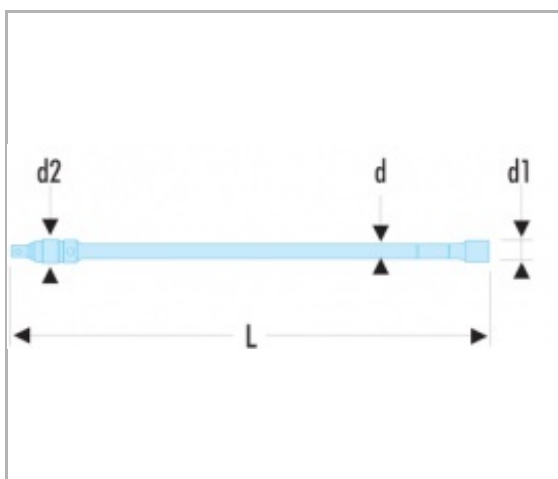

R.RCK - PRZEDŁUŻACZE Z BLOKADĄ 1/4 RADEŁKOWANE

Opis :

- Bezpieczeństwo: mechanizm blokujący, brak ryzyka utraty nasadek. Umożliwia ograniczenie FOD.
- Praktyczne: radełkowanie umożliwia łatwe operowanie.
- Wykończenie: chromowane błyszczące.

d [mm] :

7.9

d1 [mm] :

12.3

Referencje :

	L [mm]	L1 [mm]	[g]
<u>R.55RCK</u>	55	7.5	27
<u>R.100RCK</u>	100	7.5	44
<u>R.150RCK</u>	150	38	65
<u>R.250RCK</u>	250	38	107
<u>R.350RCK</u>	350	38	140
<u>R.600RCK</u>	600	38	232